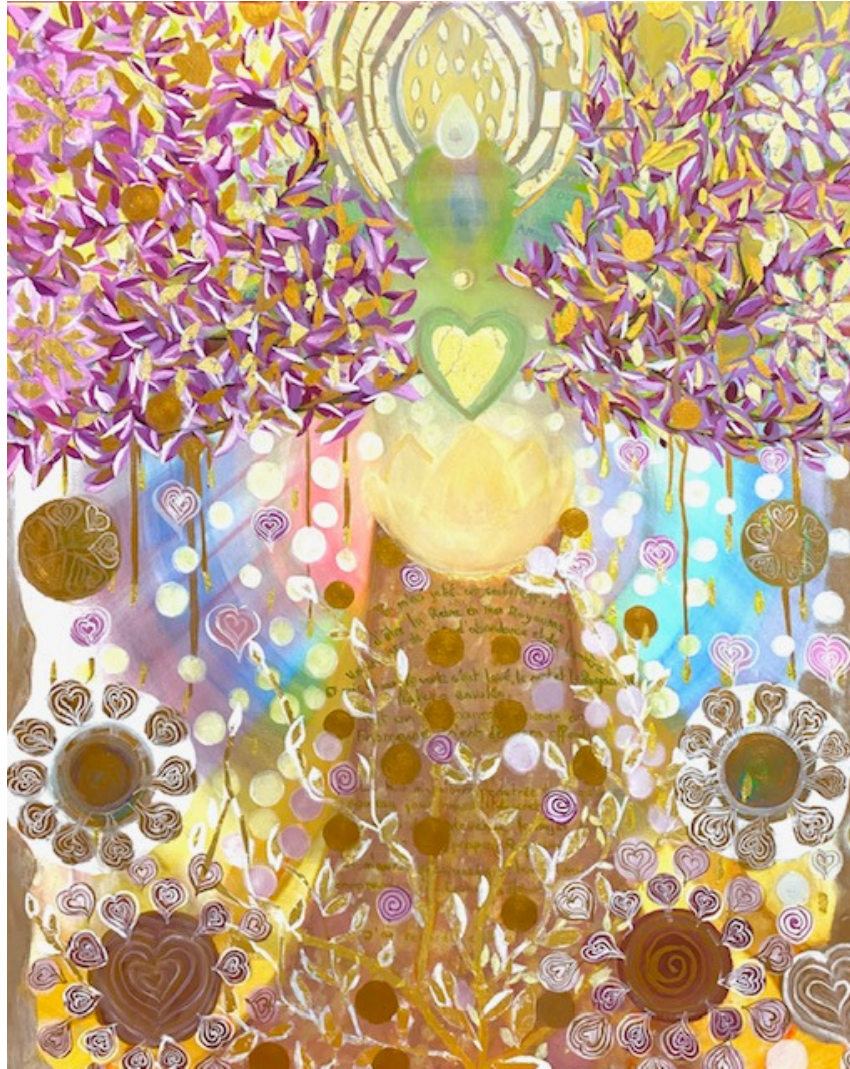

Unicité

2023

huile sur toile et feuille d'or

70 x 90 cm